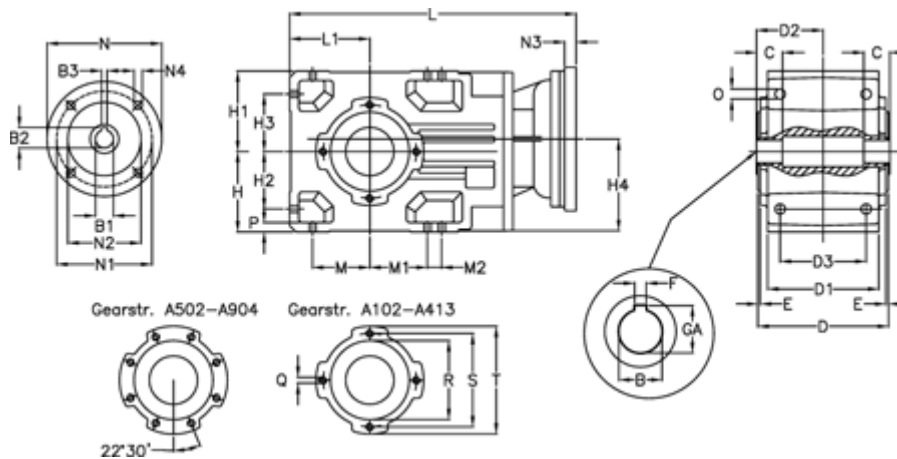

Article number: 296000500853230  
 Description: Bevel helical gearbox  
 A052UH25-8,5-P80B5

## Measures

|           |                                   |           |           |         |
|-----------|-----------------------------------|-----------|-----------|---------|
| B = 25    | D3 = 80                           | H3 = 37.5 | N1 = 165  | S = 85  |
| B1 = 19   | Description = A052 UH25-xx P80 B5 | H4 = 80.5 | N2 = 130  | T = 101 |
| B2 = 20.8 | E = 2.0                           | L = 223.0 | N3 = 7    |         |
| B3 = 6    | F = 8                             | L1 = 58   | N4 = 11,5 |         |
| C = 23    | GA = 28.3                         | M = 37.5  | O = 9.0   |         |
| D = 104   | H = 58                            | M1 = 37.5 | P = 8     |         |
| D1 = 99   | H1 = 63                           | M2 = 9    | Q = M8x14 |         |
| D2 = 52.0 | H2 = 37.5                         | N = 200   | R = 68    |         |